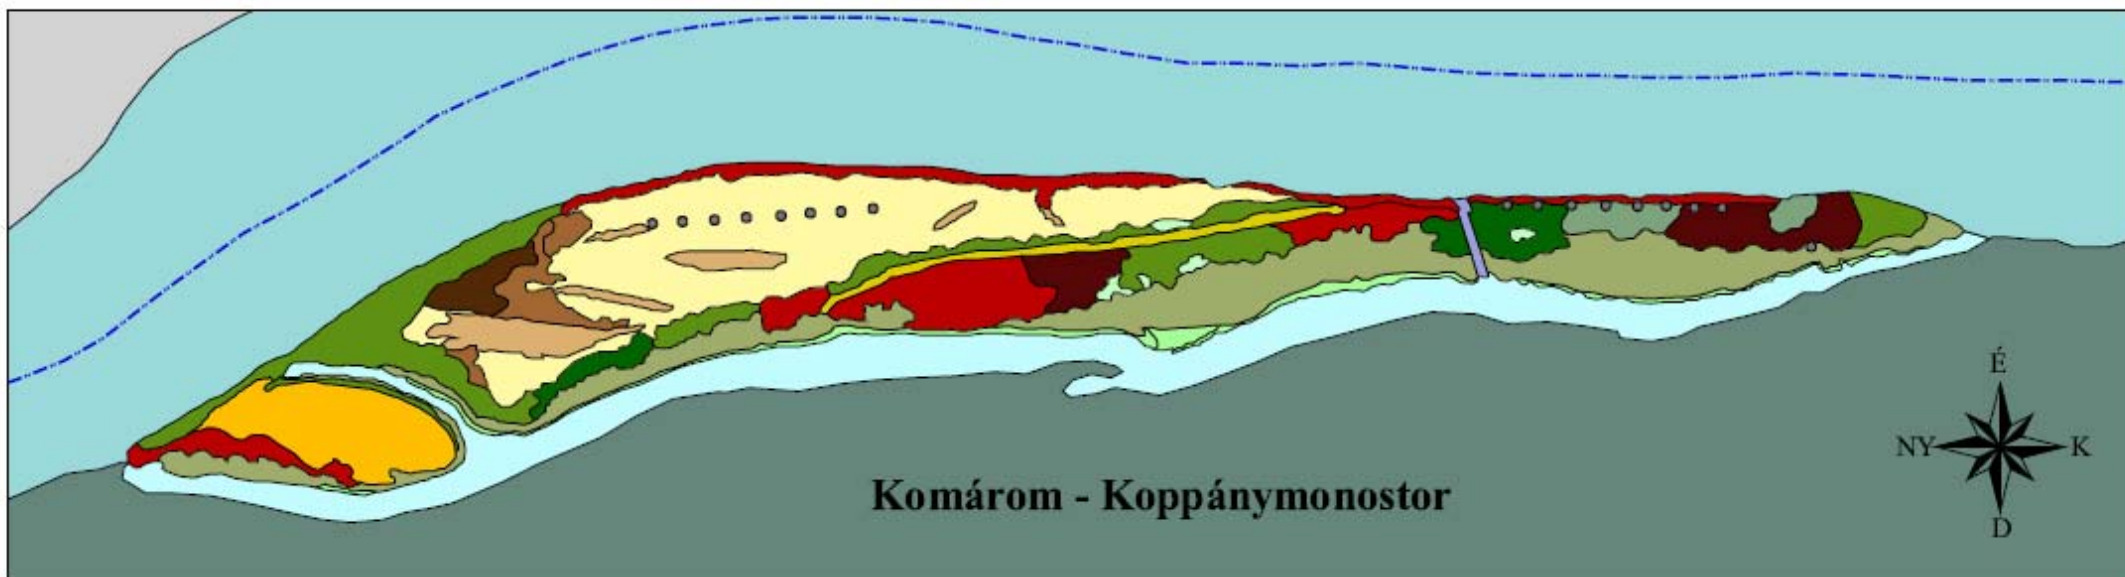

A Koppánymonostori-sziget vegetációtérképe

1 : 10 000

Vegetációtípusok:

- Partmenti magassásos és bokorfüzes
- Bugás sással borított hosszanti árok

Puhafás ligeterdő:

- Fehér füzes
- Fehér nyaras
- Fekete nyaras
- Özönfajokkal terhelt puhafás liget

Keményfás ligeterdő:

- Sziles

- Dominánsan özönfajokból álló erdő
- Ültetett erdő
- Kaszálatlan gyümölcsös
- Kaszált gyepű gyümölcsös
- Kaszálórét
- Mocsárrét
- Vágásnövényzet
- Vitis sylvestris

Folyó

- Duna
- Koppánymonostori-mellékág
- Fő hajózási útvonal

Partok

- Komárom - Koppánymonostor
- Szlovákia

Vízbázis

- Víztermelő kút